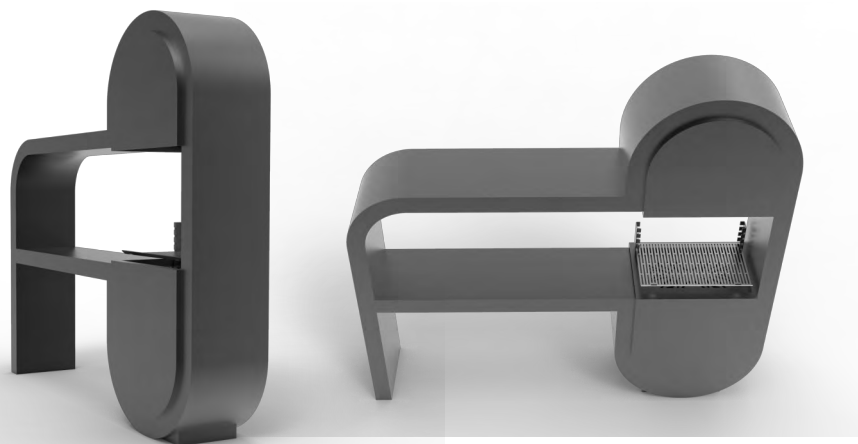

Parrilla regulable
grille réglable
adjustable grill