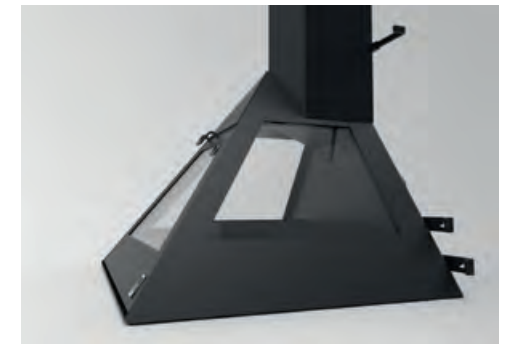

Regulación de aire primario y secundario.
Système de régulation d'air primaire et secondaire.
Primary and secondary air control system.