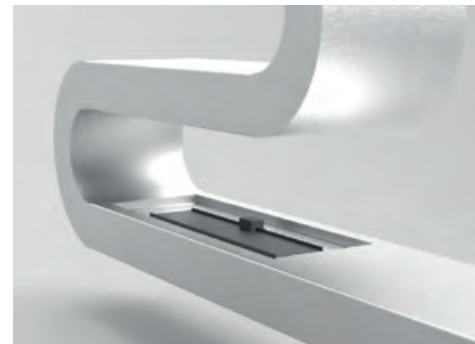

Quemador de gas con mando a distancia.
Brûleur gaz avec télécommande.
Gas burner with remote control.