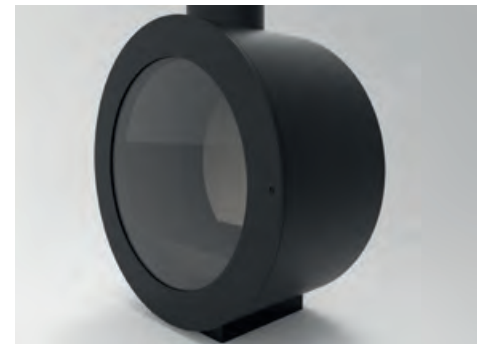

Regulación de aire primario y secundario para gestionar el confort de la combustión.
Système de régulation d'air primaire et secondaire.

Primary and secondary air control system.

Aislamiento en panel de vermiculita. Sometida esta al calor, su propiedad de dilatación y refracción nos ilumina y ennoblece la cámara de combustión.

*Isolation en vermiculite.
Vermiculite insulation.*