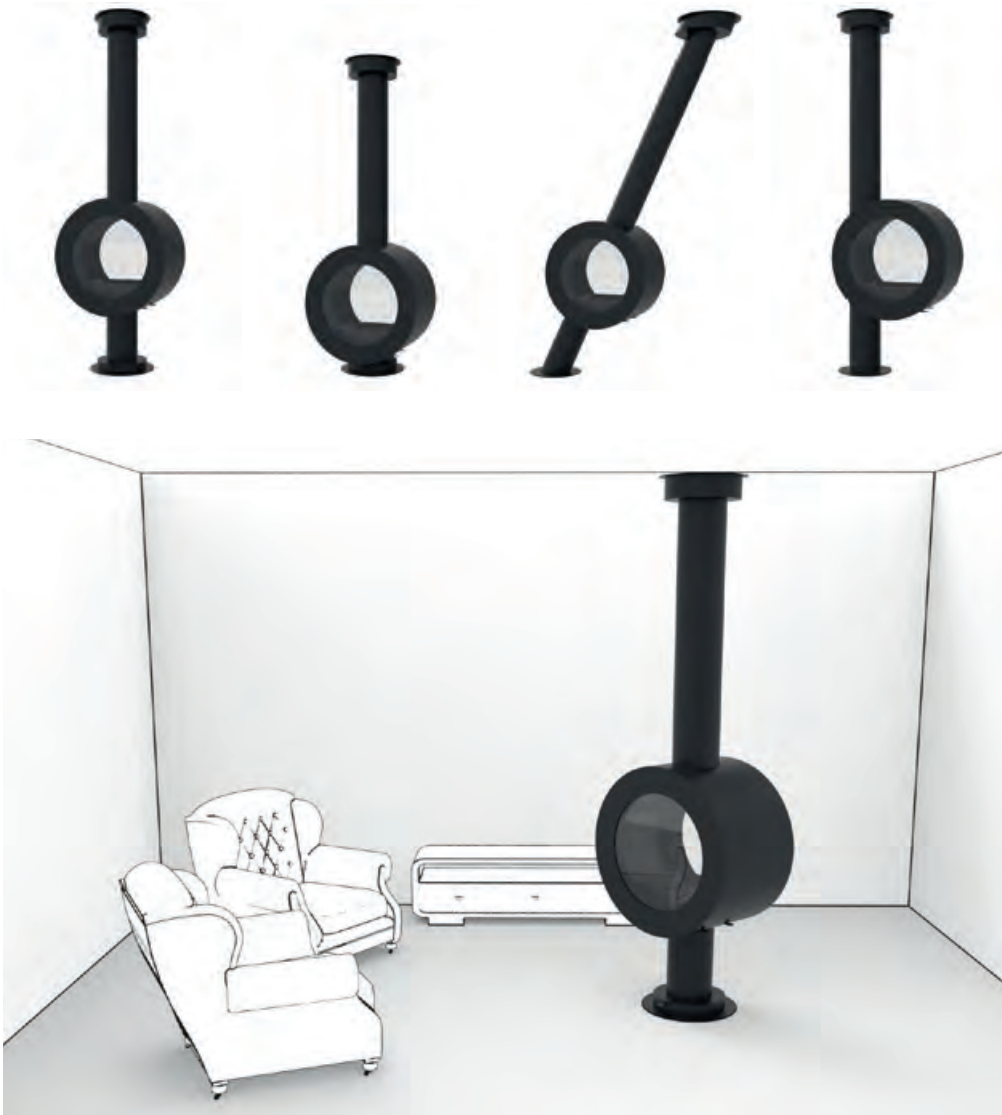

O'800

CENTRALE

Différentes dispositions spatiales pour le même modèle. Les versions "oblique" et "excentrique" apportent une touche originale, tombez sous le charme. Tirez là où vous le voulez. Aussi disponible sans pied et suspendu. Ainsi que 360° de rotation à l'appui du piédestal.

Quatre styles différents pour un même modèle. Les versions «inclinée» et «excentrée» apportent la touche originale qui sied bien aux proportions du modèle. Les deux modèles «pied haut» et «pied bas» reçoivent de série le système de rotation à 360°. Egalement disponible en version suspendue sans pied.

Four different styles for the same model. Versions "slanted" and "eccentric" bring an original touch. Both models "top up" and "bottom up" receive the standard 360 degrees rotation system and for the last one four optional seats. Also available without foot, hanging model.

Sistema de rotación 360°
Pied haut avec rotation à 360°.
Feet high with 360° rotation system.