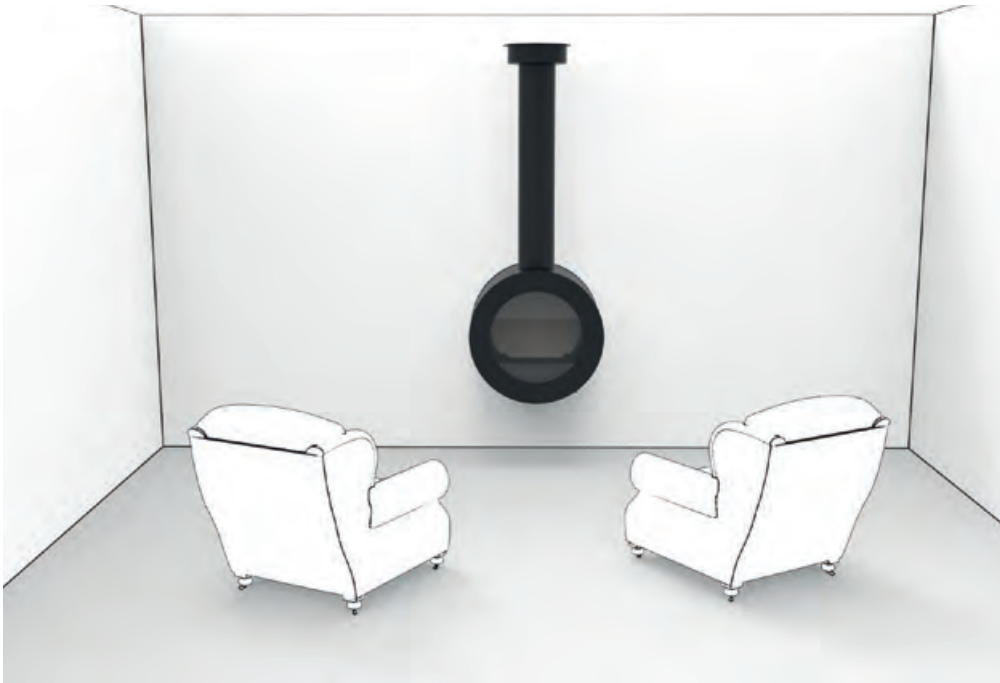

Aislamiento en panel de vermiculita. Sometida esta al calor, su propiedad de dilatación y refracción nos ilumina y ennoblece la cámara de combustión.
Isolation en vermiculite. *Vermiculite insulation.*