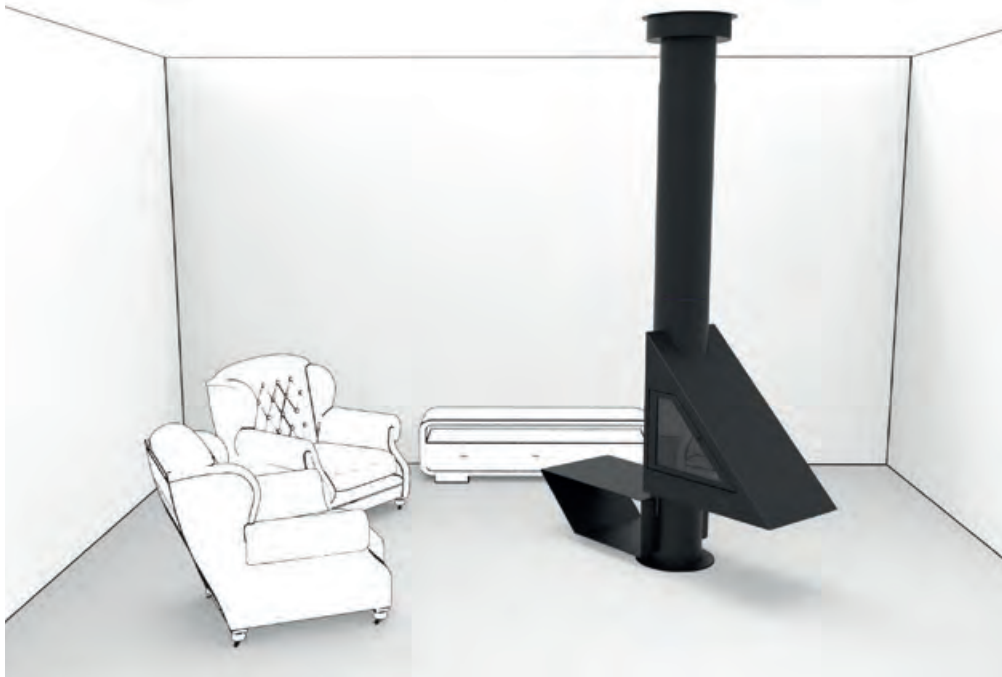

Tel un étendard flottant sur son mât, le modèle central double face, un verre fixe et une porte vitrée peut être assorti de deux options : un bûcher fixe et un système de rotation à 360° permettant l'orientation du foyer à la demande.

Floating like a flag on its mast, the double sided model, a fixed glass and a glass door may be subject to two options: a fixed wood stocker and a 360 degrees rotation system allowing the orientation of the vision on demand.