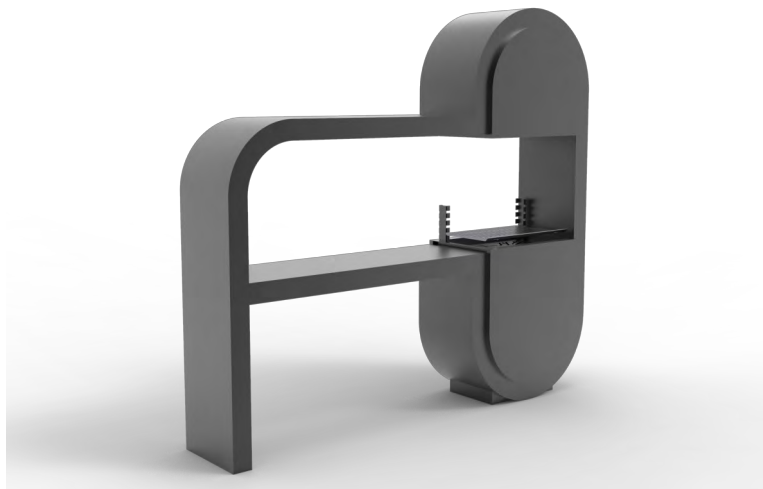

Parrilla regulable
grille réglable
adjustable grill

TOMMY'S
MURALE

TOMMY'S

CENTRALE

Nouveau modèle de la gamme de barbecues CL Design. Où profiter d'un beau design et pouvoir cuisiner de délicieuses spécialités.