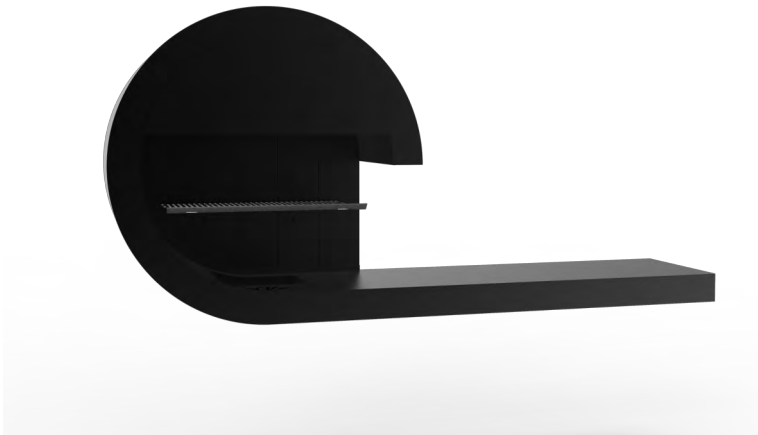

New model of the CL Design range of barbecues. Where to enjoy a beautiful design and be able to cook delicious delicacies.

Parrilla regulable
grille réglable
adjustable grill

TOMMY'S
CENTRALE

TOMMY'S P

Le barbecue mural, aux lignes simples et élégantes, vous fera profiter de vos re-pas.

Wall barbecue, with simple and elegant lines, will make you enjoy your meals.

Parrilla regulable
grille réglable
adjustable grill

TOMMY'S P

BEND

Nouveau barbecue pliant. Sa petite dimension pliée lui permet d'être placé presque partout où un barbecue fixe ne pourrait pas aller.