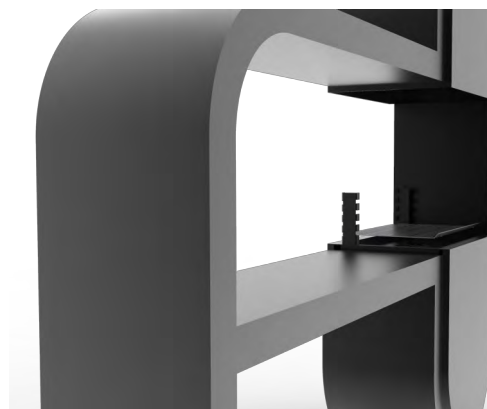

Parrilla regulable
grille réglable
adjustable grill