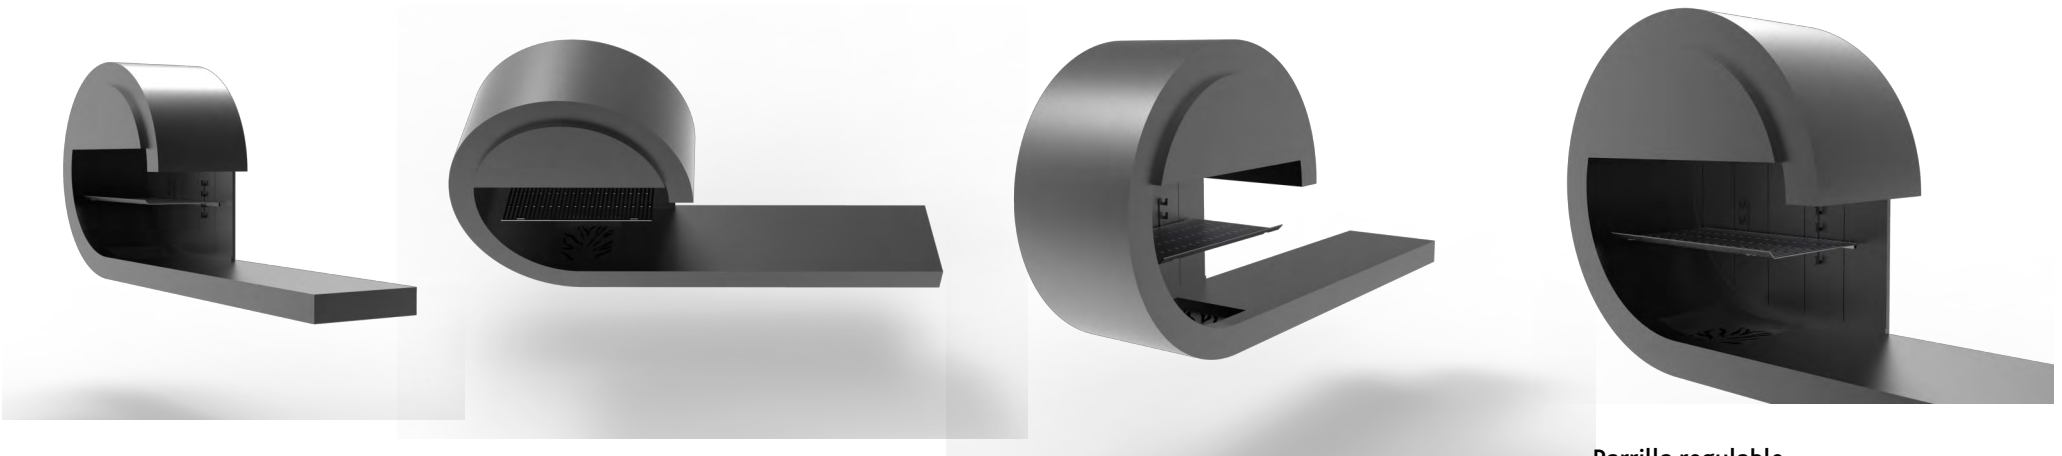

New model of the CL Design range of barbecues. Where to enjoy a beautiful design and be able to cook delicious delicacies.

Parrilla regulable
grille réglable
adjustable grill

TOMMY'S
CENTRALE

TOMMY'S P

Le barbecue mural, aux lignes simples et élégantes, vous fera profiter de vos re-pas.

Wall barbecue, with simple and elegant lines, will make you enjoy your meals.

Parrilla regulable
grille réglable
adjustable grill

TOMMY'S P

BEND

Nouveau barbecue pliant. Sa petite dimension pliée lui permet d'être placé presque partout où un barbecue fixe ne pourrait pas aller.