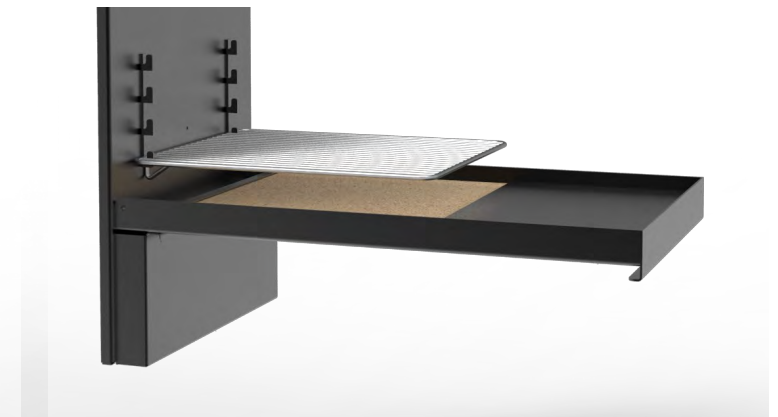

Parrilla regulable
grille réglable
adjustable grill