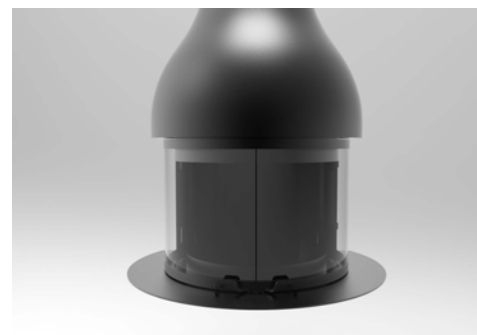

GEMA

MURALE

Façade vitrée, avec deux lamelles ouvrant sans cadre vertical.
Vision du feu sans précédent dans un modèle frontal. Spectacle de flammes dans une vue à 215°.

Les deux portes vitrées sans montant offrent le spectacle de la flamme sur une ouverture de 215°, inédit pour un foyer mural.

The two glass door without vertical frame offer the show of flame on 215 degrees view, unpublished for a wall model.

Cerramiento de puerta sin montante vertical.
Jonction des portes sans montant vertical.
Junction of the doors without vertical frame.