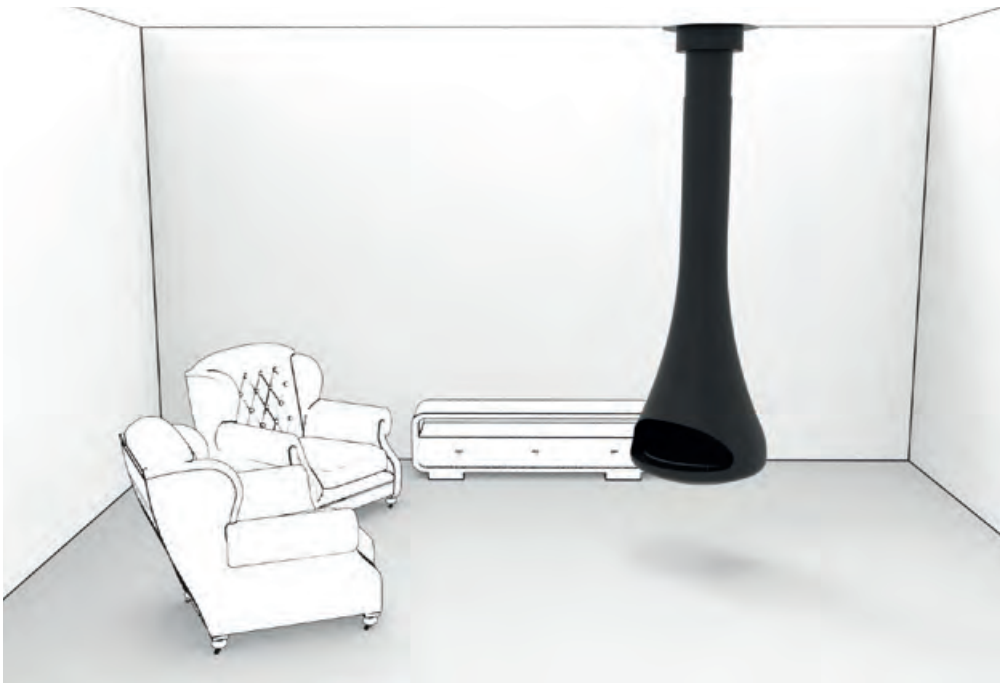

FUSION

CENTRALE

Voir la danse de la flamme en écoutant le crépitement et sentir l'odeur du bois de chauffage.

En plus de pouvoir orienter à 360° à votre guise tout ce spectacle.

Pour les inconditionnels du foyer ouvert, pour qui cheminée rime avec crépitement de la flamme et odeur du bois. Dotée d'un faible encombrement, ce modèle peut recevoir en option le système de rotation à 360°.

For fans of open fireplace that rhymes with crackling flame and wood smell. Small footprint, optional 360 degrees rotation.

Cenicero bajo reja extralible.
Grille acier 15mm.
Grid Steel 15mm.