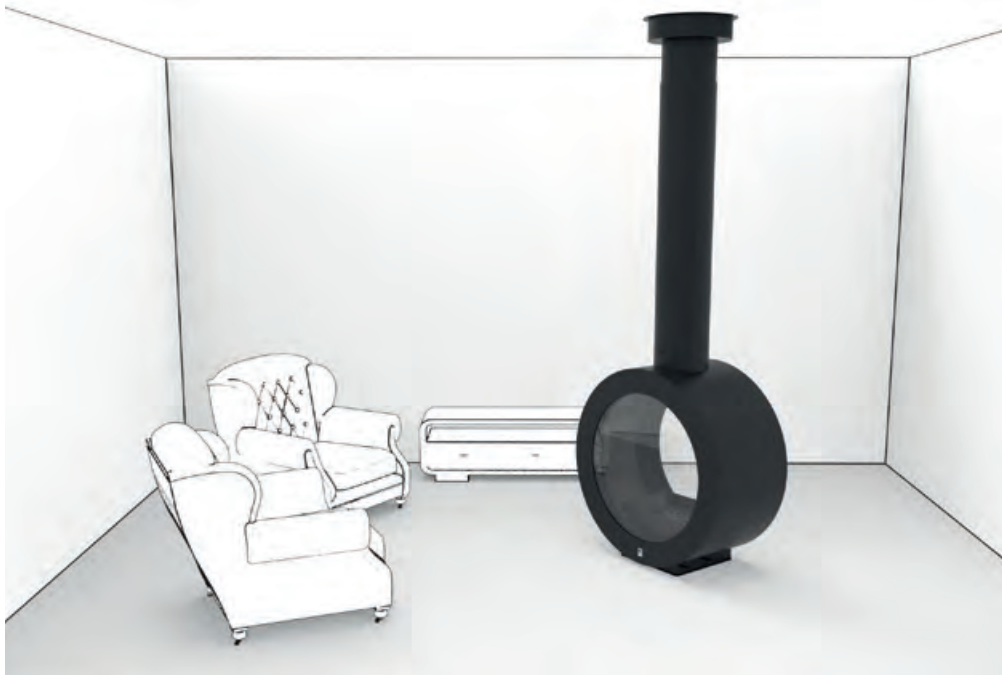

O'MIN

CENTRALE

La recherche de l'esthétique, de la fonctionnalité et de l'art nous conduit à présenter notre produit phare O'Min. Simplicité et caractère dans chacune des scénographies où nous l'intégrons. Notre proposition pour vos projets d'architecture et de design. Verre double face avec porte panoramique. Vision claire du feu. L'option du système de rotation à 360 ° nous permet de profiter de chaque détail et vivez l'ascendance sous le couvert du feu.

«LE» modèle emblématique de la marque, double face avec un verre fixe et une porte vitrée, offre une vision traversante du foyer. Le système de rotation à 360° oriente le foyer selon vos souhaits.

«THE» iconic central model, CL Design double sided with one fixed glass and one glass door offers a through vision. The system of rotation 360 degrees changes the orientation as you wish.