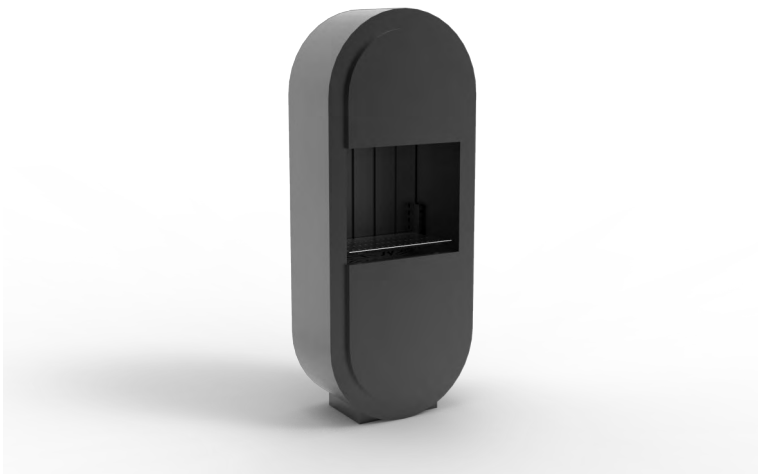

CAPSULE

MURALE

Nouveau modèle de la gamme de barbe-cues
CL Design. Où profiter d'un beau design et
pouvoir cuisiner de délicieuses spécialités.

*New model of the CL Design range of
barbecues. Where to enjoy a beautiful design
and be able to cook delicious deli-cacies.*