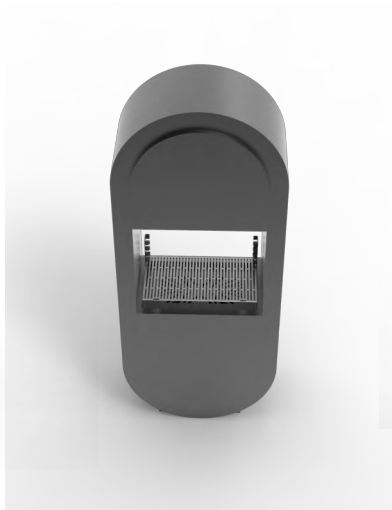

Parrilla regulable
grille réglable
adjustable grill