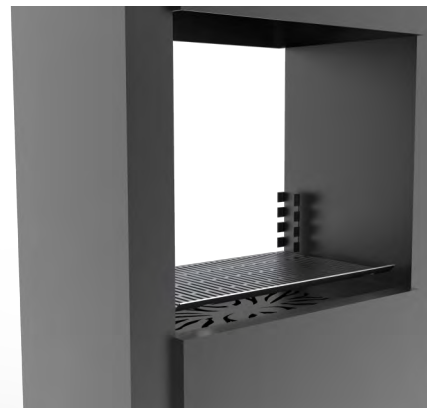

Parrilla regulable
grille réglable
adjustable grill